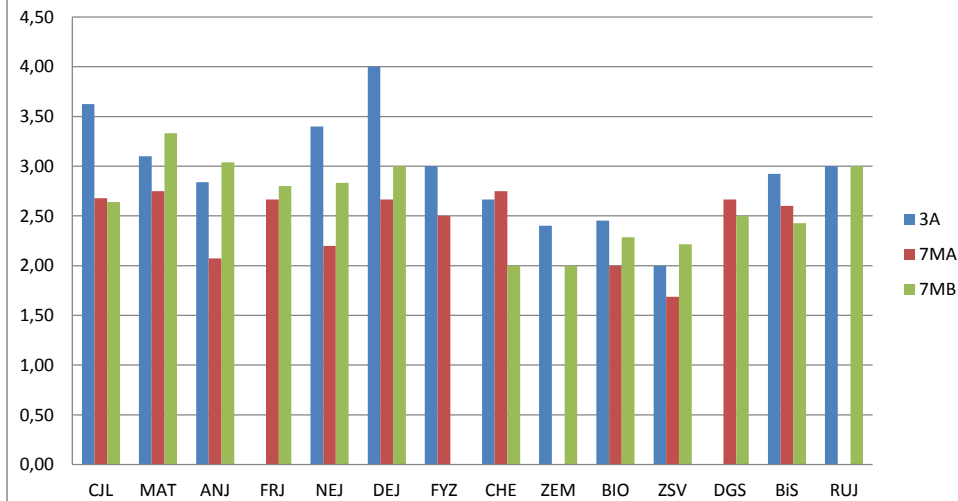

PRŮMĚRY V JEDNOTLIVÝCH PŘEDMĚTECH