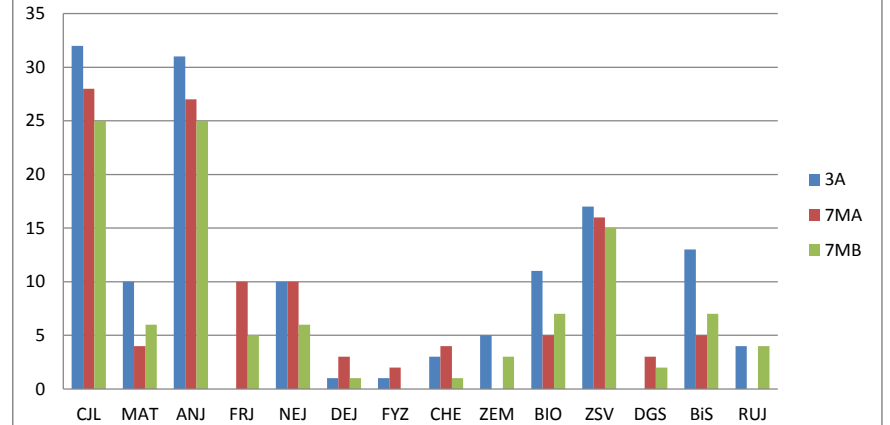

3. ROČNÍK

PRŮMĚRY V JEDNOTLIVÝCH PŘEDMĚTECH

	CJL	MAT	ANJ	FRJ	NEJ	DEJ	FYZ	CHE	ZEM	BIO	ZSV	DGS	BiS	RUJ	celkem
3A	3,63	3,10	2,84	0,00	3,40	4,00	3,00	2,67	2,40	2,45	2,00	0,00	2,92	3,00	2,98
7MA	2,68	2,75	2,07	2,67	2,20	2,67	2,50	2,75	0,00	2,00	1,69	2,67	2,60	0,00	2,30
7MB	2,64	3,33	3,04	2,80	2,83	3,00	0,00	2,00	2,00	2,29	2,21	2,50	2,43	3,00	2,71
															2,66

POČTY STUDENTŮ U PŘEDMĚTOVÝCH ZKOUŠEK

	CJL	MAT	ANJ	FRJ	NEJ	DEJ	FYZ	CHE	ZEM	BIO	ZSV	DGS	BiS	RUJ
3A	32	10	31	0	10	1	1	3	5	11	17	0	13	4
7MA	28	4	27	10	10	3	2	4	0	5	16	3	5	0
7MB	25	6	25	5	6	1	0	1	3	7	15	2	7	4

POČTY NEDOSTATEČNÝCH

	CJL	MAT	ANJ	FRJ	NEJ	DEJ	FYZ	CHE	ZEM	BIO	ZSV	DGS	BiS	RUJ	celkem
3A	6	1	1	0	2	0	0	0	0	0	0	0	0	0	10
7MA	1	0	1	0	0	0	0	0	0	0	0	0	0	0	2
7MB	0	0	2	0	0	0	0	0	0	0	0	0	0	0	2
	7	1	4	0	2	0	0	0	0	0	0	0	0	0	14

POČTY STUDENTŮ U PŘEDMĚTOVÝCH ZKOUŠEK