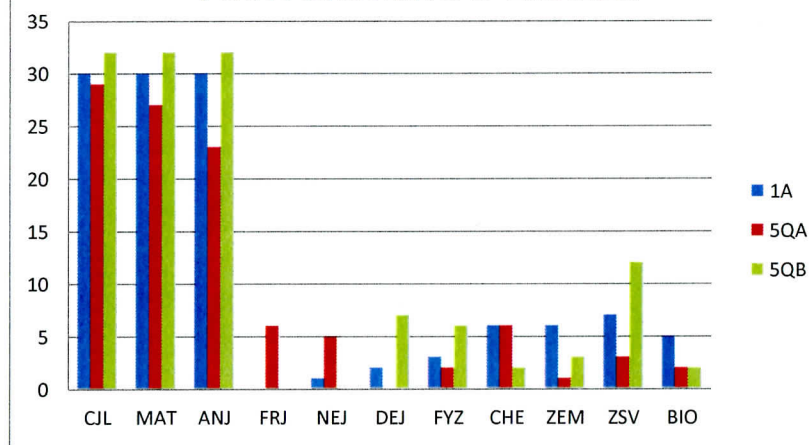

1. ROČNÍK

PRŮMĚRY V JEDNOTLIVÝCH PŘEDMĚTECH

	CJL	MAT	ANJ	FRJ	NEJ	DEJ	FYZ	CHE	ZEM	ZSV	BIO	celkem
1A	2,17	4,03	1,80	0,00	0,00	2,50	2,67	2,33	3,17	1,71	1,80	2,57
5QA	2,80	3,25	1,50	2,71	2,00	1,00	3,00	2,83	3,50	1,75	1,83	2,48
5QB	2,29	4,10	1,81	0,00	0,00	1,57	2,17	1,50	1,67	1,58	2,00	2,46
												2,50

POČTY STUDENTŮ U PŘEDMĚTOVÝCH ZKOUŠEK

	CJL	MAT	ANJ	FRJ	NEJ	DEJ	FYZ	CHE	ZEM	ZSV	BIO	celkem
1A	30	30	30	0	1	2	3	6	6	7	5	30
5QA	29	27	23	6	5	0	2	6	1	3	2	29
5QB	32	32	32	0	0	7	6	2	3	12	2	32
	91	89	85	6	6	9	11	14	10	22	9	91

POČTY NEDOSTATEČNÝCH

	CJL	MAT	ANJ	FRJ	NEJ	DEJ	FYZ	CHE	ZEM	ZSV	BIO	celkem
1A	0	13	0	0	0	0	0	1	0	0	0	14
5QA	1	10	0	0	0	0	0	0	0	0	0	11
5QB	0	13	0	0	0	0	0	0	0	0	0	13
	1	36	0	0	0	0	0	1	0	0	0	38

POČTY STUDENTŮ U ZKOUŠEK