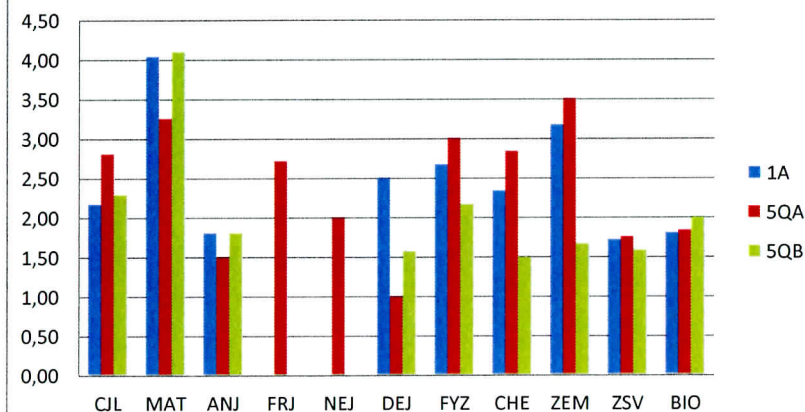

PRŮMĚRY V JEDNOTLIVÝCH PŘEDMĚTECH