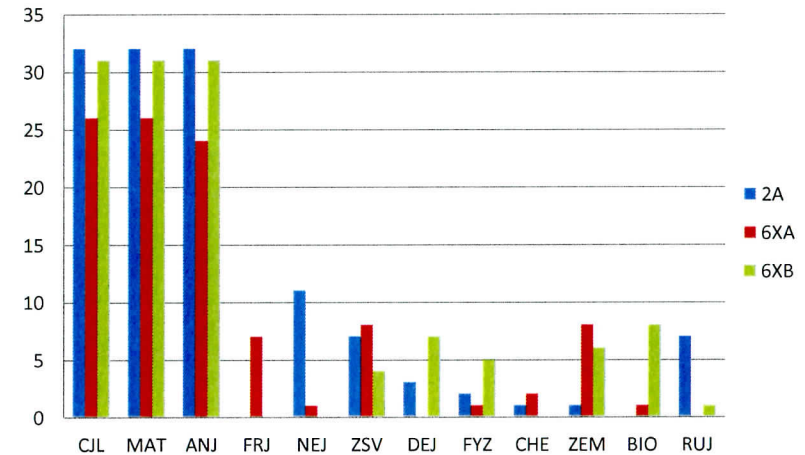

2. ROČNÍK

PRŮMĚRY V JEDNOTLIVÝCH PŘEDMĚTECH

	CJL	MAT	ANJ	FRJ	NEJ	ZSV	DEJ	FYZ	CHE	ZEM	BIO	RUJ	celkem
2A	1,72	3,13	2,94	0,00	2,27	3,00	2,00	3,00	1,00	2,00	0,00	2,67	2,56
6XA	1,73	2,54	2,00	2,00	1,00	2,13	0,00	2,00	1,00	3,75	2,00	0,00	2,18
6XB	2,00	2,74	2,48	0,00	0,00	2,25	2,43	2,00	0,00	3,17	1,88	3,00	2,40
													2,38

POČTY STUDENTŮ U PŘEDMĚTOVÝCH ZKOUŠEK

	CJL	MAT	ANJ	FRJ	NEJ	ZSV	DEJ	FYZ	CHE	ZEM	BIO	RUJ
2A	32	32	32	0	11	7	3	2	1	1	0	7
6XA	26	26	24	7	1	8	0	1	2	8	1	0
6XB	31	31	31	0	0	4	7	5	0	6	8	1
	89	89	87	7	12	19	10	8	3	15	9	8

POČTY NEDOSTATEČNÝCH

	CJL	MAT	ANJ	FRJ	NEJ	ZSV	DEJ	FYZ	CHE	ZEM	BIO	RUJ	celkem
2A	0	2	4	0	1	1	0	0	0	0	0	0	8
6XA	0	0	1	0	0	0	0	0	0	2	0	0	3
6XB	1	0	2	0	0	0	0	0	0	1	0	0	4
	1	2	7	0	1	1	0	0	0	3	0	0	15

POČTY STUDENTŮ U PŘEDMĚTOVÝCH ZKOUŠEK