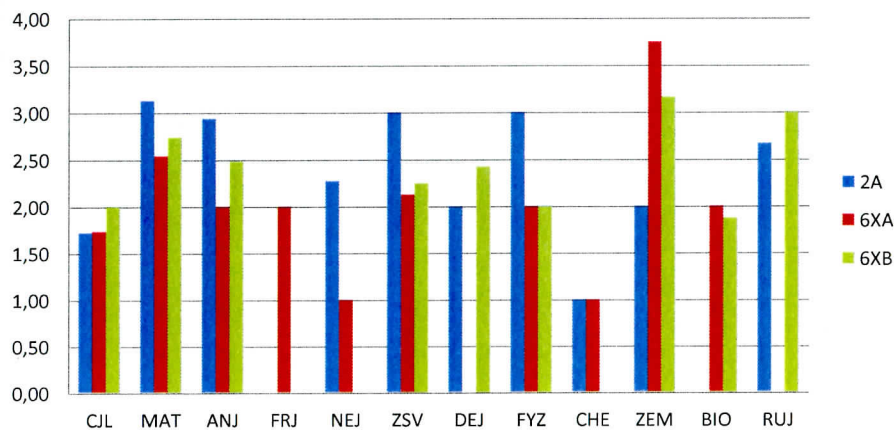

PRŮMĚRY V JEDNOTLIVÝCH PŘEDMĚTECH