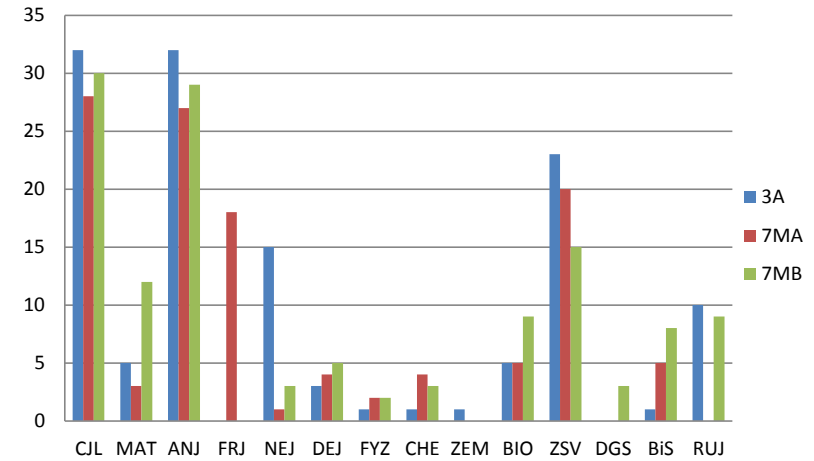

3. ROČNÍK

PRŮMĚRY V JEDNOTLIVÝCH PŘEDMĚTECH

	CJL	MAT	ANJ	FRJ	NEJ	DEJ	FYZ	CHE	ZEM	BIO	ZSV	DGS	BiS	RUJ	celkem
3A	2,66	2,80	2,33		2,33	2,33	3,00	2,00	2,00	2,60	2,26		4,00	1,78	2,51
7MA	2,43	1,67	2,11	2,28	1,00	2,50	1,50	1,75		1,83	1,45		2,40		2,08
7MB	2,57	3,00	2,24		3,00	2,00	2,25	2,00		2,11	1,67	2,33	2,00	2,33	2,33
															2,30

POČTY STUDENTŮ U PŘEDMĚTOVÝCH ZKOUŠEK

	CJL	MAT	ANJ	FRJ	NEJ	DEJ	FYZ	CHE	ZEM	BIO	ZSV	DGS	BiS	RUJ	celkem
3A	32	5	32	0	15	3	1	1	1	5	23	0	1	10	118
7MA	28	3	27	18	1	4	2	4	0	5	20	0	5	0	112
7MB	30	12	29	0	3	5	2	3	0	9	15	3	8	9	108
	90	20	88	18	19	12	5	8	1	19	58	3	14	19	338

POČTY NEDOSTATEČNÝCH

	CJL	MAT	ANJ	FRJ	NEJ	DEJ	FYZ	CHE	ZEM	BIO	ZSV	DGS	BiS	RUJ	celkem
3A	0	0	3	0	0	0	0	0	0	0	0	0	0	0	3
7MA	0	0	1	0	0	0	0	0	0	0	0	0	0	0	1
7MB	0	1	1	0	0	0	0	0	0	0	0	0	0	0	2
	0	1	5	0	0	0	0	0	0	0	0	0	0	0	6

POČTY STUDENTŮ U PŘEDMĚTOVÝCH ZKOUŠEK