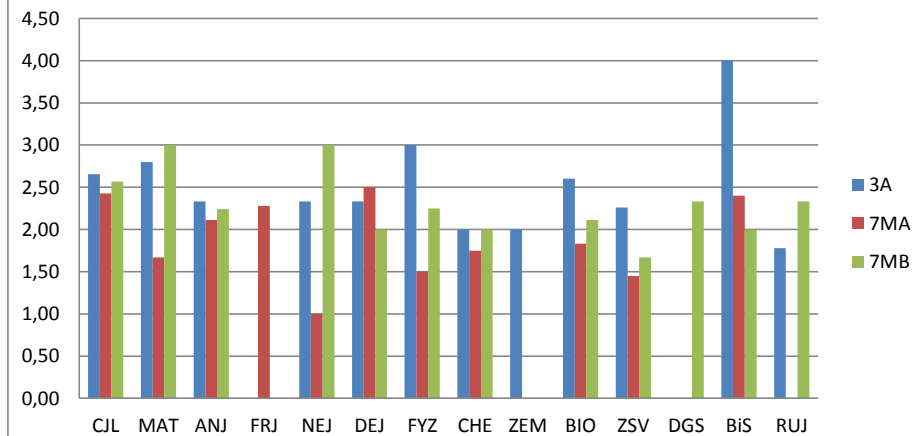

PRŮMĚRY V JEDNOTLIVÝCH PŘEDMĚTECH